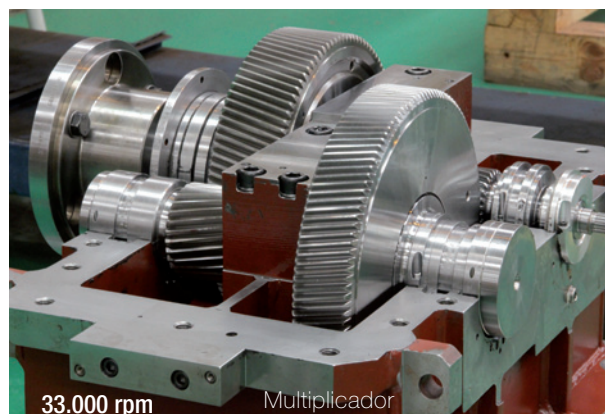

Reductores y Multiplicadores de Velocidad

Reductores y Multiplicadores Industriales
Líneas RTS / RTM

Fabricado con la más alta tecnología, el reductor / multiplicador industrial de TGM es utilizado en las más diversas aplicaciones en las industrias. Construido en ejes paralelos u ortogonales, el reductor está disponible en diversos tamaños, de una a cuatro etapas de reducción, pudiendo ser accionado por turbinas a vapor o por motores eléctricos.